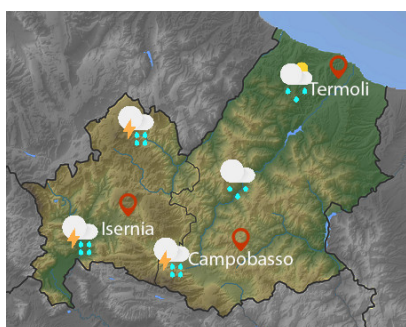

Previsione Sinottica

Lo scenario europeo è in gran parte dominato da una vasta circolazione depressionaria che, a più riprese, determina fasi di instabilità sull'Italia, accentuate dal riscaldamento diurno. Oggi, precipitazioni sparse, anche temporalesche, su Lombardia, Triveneto ed Emilia-Romagna e, ad evoluzione diurna, sulle aree interne ed adriatiche del Centro-Sud peninsulare. Domani e giovedì, ancora instabilità pomeridiana su tutte le zone interne e montuose.

Previsione meteorologica per oggi 28/05/2024 fino alle ore 23:59 L.T

Stato del Cielo: Precipitazioni da isolate a sparse, anche a carattere di rovescio o temporale, con cumulate da deboli a puntualmente moderate sui settori interni.