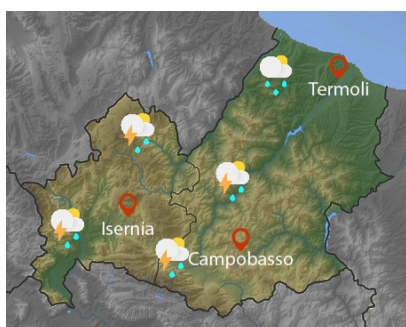

Previsione Sinottica

Lo scenario europeo è in gran parte dominato da una vasta circolazione depressionaria che, a più riprese, determina fasi di instabilità sull'Italia, accentuate dal riscaldamento diurno. Oggi, precipitazioni sparse, anche temporalesche, su Lombardia, Triveneto ed Emilia-Romagna e, ad evoluzione diurna, sulle aree interne ed adriatiche del Centro-Sud peninsulare. Domani e giovedì, ancora instabilità pomeridiana su tutte le zone interne e montuose.

Previsione meteorologica per oggi 28/05/2024 fino alle ore 23:59 L.T

Stato del Cielo: Precipitazioni da isolate a sparse, anche a carattere di rovescio o temporale, con cumulate da deboli a puntualmente moderate sui settori interni.

Temperature: Stazionarie.

Venti: Da deboli a moderati settentrionali.

Mare: Poco mosso.

Previsione meteorologica per domani 29/05/2024 fino alle ore 23:59 L.T

Stato del Cielo: Precipitazioni da isolate a sparse, anche a carattere di rovescio o temporale, con cumulate da deboli a puntualmente moderate sui settori interni.